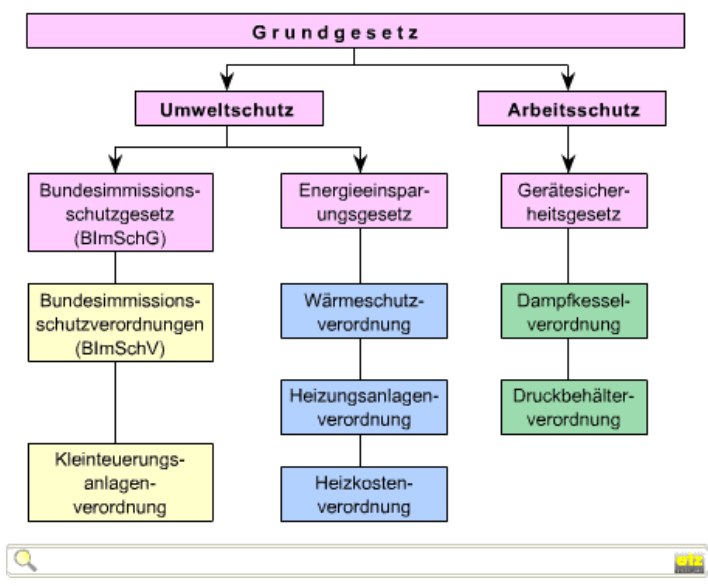

# Übersicht über Gesetze und Verordnungen

## Sprechertext

Das abgebildete Übersichtsdiagramm zeigt die Gesetze und Verordnungen aus dem Bereich Umwelt- und Arbeitsschutz für wärmetechnische Anlagen.